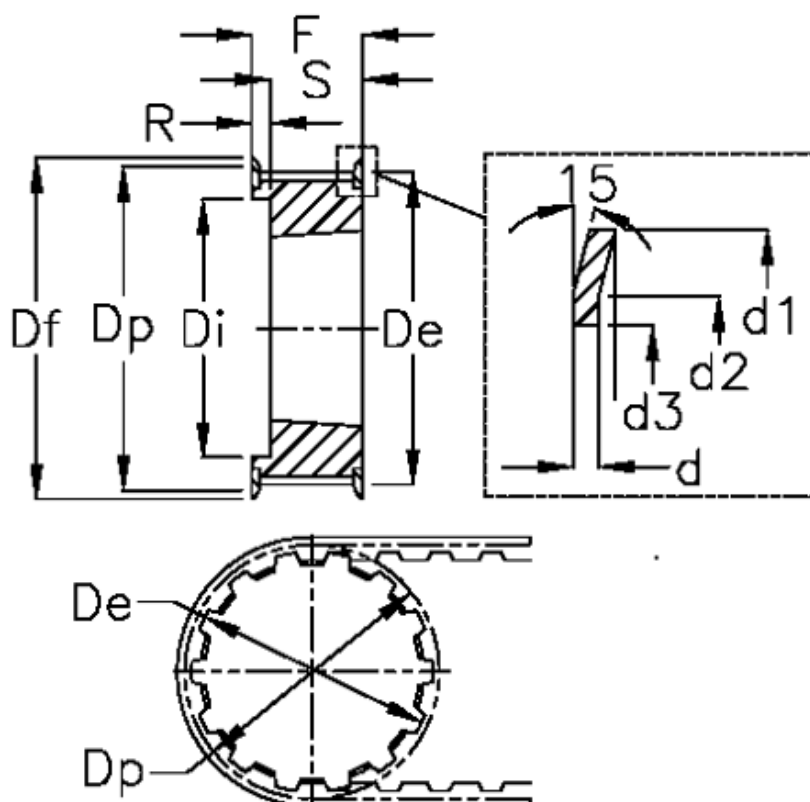

Varenummer: 604133029085
 Beskrivelse: Tandremskive for taperbøsning
 HTD 29 14M 85 TL 2517

Mål

Bredde = 85	Dp = 129.23	Type = 14M
d = 2.5	F = 102	Vægt = 3.4
d1 = 138	Flangetype = F43	
d2 = 132	For bøsning = 2517	
d3 = 121	Max boring = 60	
De = 126.57	r = 28.5	
Df = 138	S = 45	
Di = 100	Tandantal = 29	